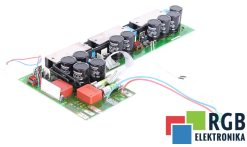

4620087916.01 462008.1902.01 SIEMENS ID74583

Używany SIEMENS 4620087916.01
Sprzęt przetestowany i wyczyszczony.
24 miesiące gwarancji
Dedykowany kurier
Wysyłka w 24h

DANE TECHNICZNE

PRODUCENT	SIEMENS
MODEL	4620087916.01
KATEGORIA	Podzespoły do serwowzmacniaczy i falowników
WAGA [KG]	1.7